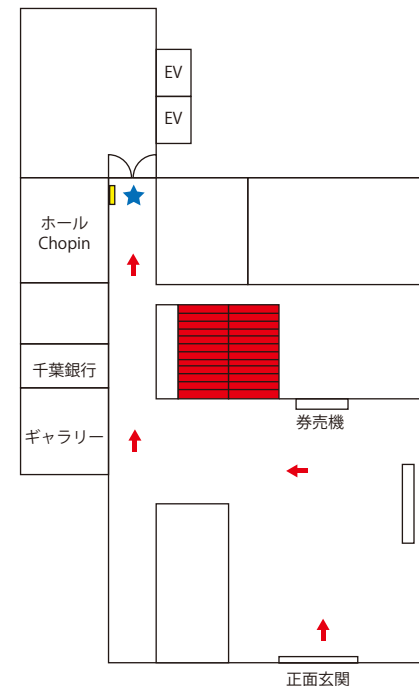

ゲーティングサロンのご案内

電車でお越しの場合

最寄り駅：北千住

JR常磐線、東武スカイツリーライン、つくばエクスプレス
東京メトロ日比谷線・千代田線・半蔵門線 【北千住駅】よりお越し下さい。
東京メトロ1番出口、またはJR改札の西口方面(★印)から出てくださいとスムーズにお越しいただけます。

館内の順路

東京芸術センターの正面の自動ドアからお入りいただき、左手にお進みいただきます。突き当りを右へお進みいただくと住居用の入り口がございます(★印)ので、そちらのインターホンより1801号室を呼び出して下さいませ。
解錠させていただきますので、エレベーターで18階までお越し下さい。
お部屋は18階の一番手前でございます。

お車でお越しの場合

国道4号線 千住警察署入口を北千住駅方面にお進みいただき、2つ目の角を左折していただくと、右手に駐車場入り口がございます。
※事前にお申し付け下さい。

お困りの際の連絡先

ゲーティングサロンにお越しいただく際に、分からないことがございましたら、お気軽にお電話くださいませ。

ゲーティングサロン 03-5284-4466